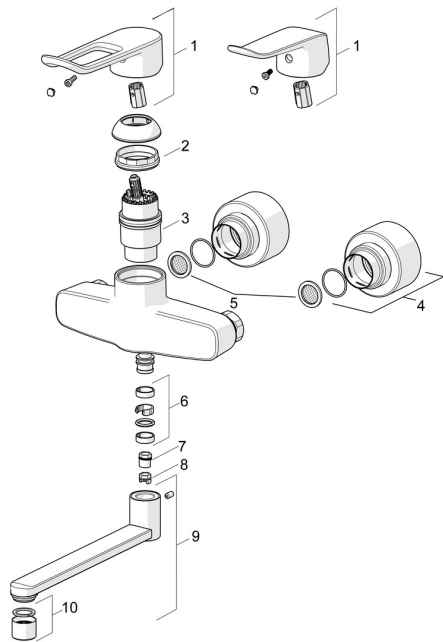

## Náhradní díly

### SP01536286

	Název	Kód
01	Dlouhá páka, L=162 Chrom	59914716
01	Páka, L=136 Chrom	59914719
02	Upevňovací matice, M42x1.5, SW 38	59914128
03	Kartuše, 4.0 Classic	59914129
04	Kryt příruby Chrom	59914717
05	Těsnění s filtrem, G3/4	59911076
06	Těsnění výtokového ramene Chrom	59914720
07	Omezovač, 120°	59914728
08	Omezovač, 60°/0°	59914264
09	Výtokové rameno, L=100 Chrom	59914658
09	Výtokové rameno, L=200 Chrom	59914659
09	Výtokové rameno, L=300 Chrom	59914660
10	Aerator, M22x1 STD PL HC A Laminar Chrom	1003610V