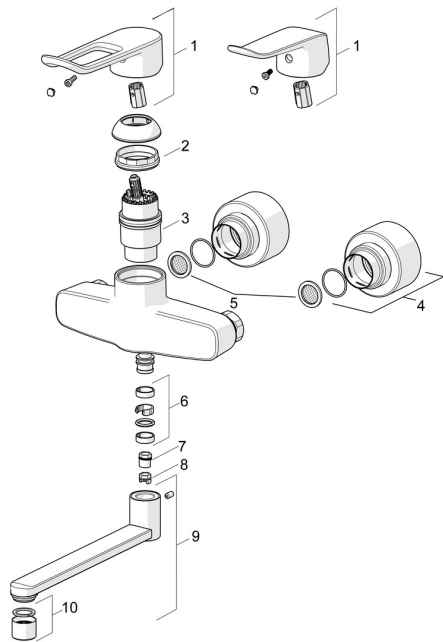

EAN: 4057304013119
static.hansa.com/01526283

Náhradné diely

SP01536286

	Názov	Kód
01	Dlhý páka, L=162 Chróm	59914716
01	Ovládacia rukoväť, L=136 Chróm	59914719
02	Prítláčna matica, M42x1,5, SW 38	59914128
03	Kartuš, 4,0 Classic	59914129
04	Kryt príruby Chróm	59914717
05	Tesnenie s filtrom, G3/4	59911076
06	Tesnenie výtokového ramena Chróm	59914720
07	Obmedzovač, 120°	59914728
08	Obmedzovač, 60° / 0°	59914264
09	Výtokové rameno, L=100 Chróm	59914658
09	Výtokové rameno, L=200 Chróm	59914659
09	Výtokové rameno, L=300 Chróm	59914660
10	Aerator, M22x1 STD PL HC A Laminar Chróm	1003610V