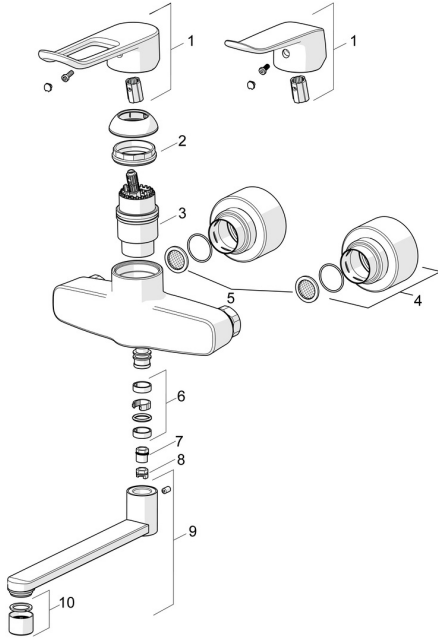

## Reserveonderdelen

### SP01536286

	Naam	Code
01	Lange hendel, L=162 Chroom	59914716
01	Hendel, L=136 Chroom	59914719
02	Schroefring, M42x1,5, SW 38	59914128
03	Binnenwerk, 4,0 Classic	59914129
04	Afdekplaat Chroom	59914717
05	Filter dichting, G3/4	59911076
06	Dichting uitloop Chroom	59914720
07	Temperatuurbegrenzer, 120°	59914728
08	Begrenzer, 60° / 0°	59914264
09	Uitloop, L=100 Chroom	59914658
09	Uitloop, L=200 Chroom	59914659
09	Uitloop, L=300 Chroom	59914660
10	Mousseur, M22x1 STD PL HC A Laminar Chroom	1003610V