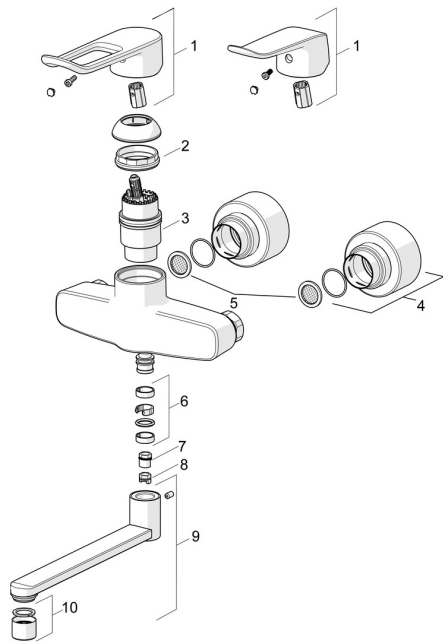

EAN: 4057304013119
static.hansa.com/01526283

Parti di ricambio
SP01536286

	Nome	Codice
01	Leva lunga, L=162 Cromo	59914716
01	Leva, L=136 Cromo	59914719
02	Dado di fissaggio, M42x1,5, SW 38	59914128
03	Cartuccia, 4.0 Classic	59914129
04	Piastra Cromo	59914717
05	Guarnizione di filtro, G3/4	59911076
06	Kit guarnizioni per bocca Cromo	59914720
07	Pezzi di bloccaggio, 120°	59914728
08	Vite per bloccaggio bocca, 60° / 0°	59914264
09	Bocca, L=100 Cromo	59914658
09	Bocca, L=200 Cromo	59914659
09	Bocca, L=300 Cromo	59914660
10	Aeratore, M22x1 STD PL HC A Laminar Cromo	1003610V