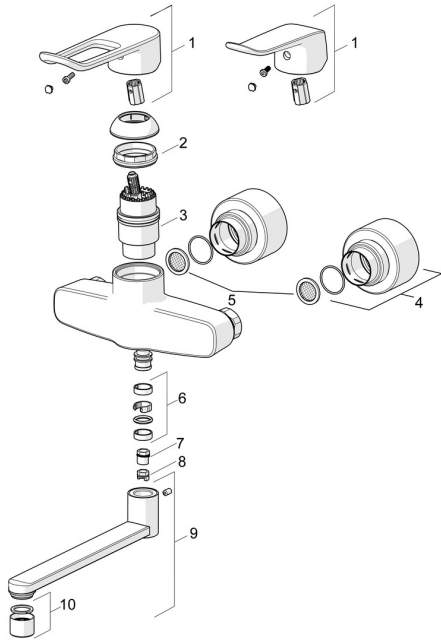

EAN: 4057304013119
static.hansa.com/01526283

Pièces de rechange

SP01536286

	Nom	Code
01	Levier long, L=162 Chrome	59914716
01	Levier, L=136 Chrome	59914719
02	Écrou de maintien, M42x1.5, SW 38	59914128
03	Cartouche, 4.0 Classic	59914129
04	Rosaces Chrome	59914717
05	Joint filtre, G3/4	59911076
06	Kit de joint pour bec Chrome	59914720
07	Limiteur, 120°	59914728
08	Limiteur de rotation pour bec, 60°/0°	59914264
09	Bec, L=100 Chrome	59914658
09	Bec, L=200 Chrome	59914659
09	Bec, L=300 Chrome	59914660
10	Aérateur, M22x1 STD PL HC A Laminar Chrome	1003610V