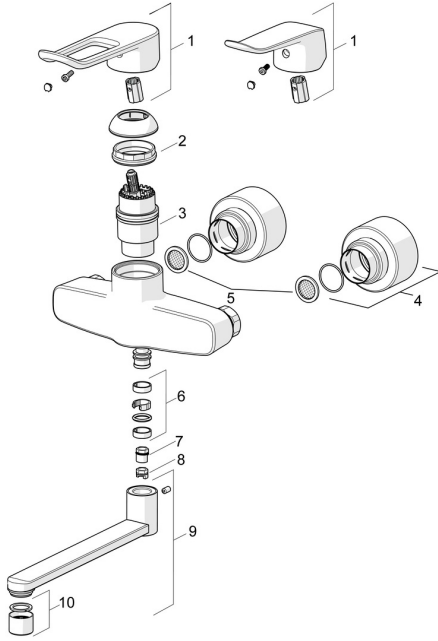

EAN: 4057304013119
static.hansa.com/01526283

Ersatzteile

SP01536286

	Name	Art.-Nr.
01	Langer Hebel, L=162 Chrom	59914716
01	Hebel, L=136 Chrom	59914719
02	Spann-Mutter, M42x1,5, SW 38	59914128
03	Kartusche, 4.0 Classic	59914129
04	Rosette Chrom	59914717
05	Schmutzfilter, G3/4	59911076
06	Auslaufdichtung Chrom	59914720
07	Begrenzer, 120°	59914728
08	Begrenzer für Schwenkauslauf, 60°/0°	59914264
09	Auslauf, L=100 Chrom	59914658
09	Auslauf, L=200 Chrom	59914659
09	Auslauf, L=300 Chrom	59914660
10	Luftsprudler, M22x1 STD PL HC A Laminar Chrom	1003610V