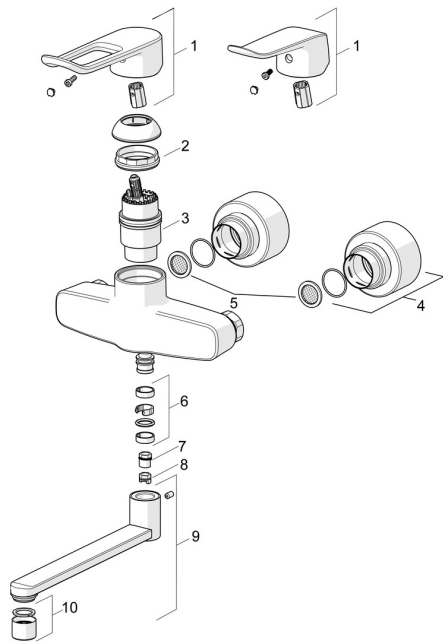

EAN: 4057304013119
static.hansa.com/01526283

Náhradní díly

SP01536286

| | Název | Kód |
|----|--|----------|
| 01 | Dlouhá páka, L=162 Chrom | 59914716 |
| 01 | Páka, L=136 Chrom | 59914719 |
| 02 | Upevňovací matice, M42x1.5, SW 38 | 59914128 |
| 03 | Kartuše, 4.0 Classic | 59914129 |
| 04 | Kryt příruby Chrom | 59914717 |
| 05 | Těsnění s filtrem, G3/4 | 59911076 |
| 06 | Těsnění výtokového ramene Chrom | 59914720 |
| 07 | Omezovač, 120° | 59914728 |
| 08 | Omezovač, 60° / 0° | 59914264 |
| 09 | Výtokové rameno, L=100 Chrom | 59914658 |
| 09 | Výtokové rameno, L=200 Chrom | 59914659 |
| 09 | Výtokové rameno, L=300 Chrom | 59914660 |
| 10 | Aerator, M22x1 STD PL HC A Laminar Chrom | 1003610V |