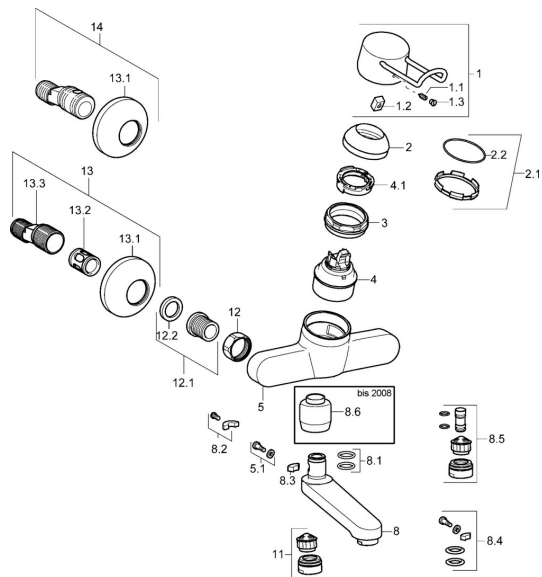

## Parti di ricambio

### SP01526176

	Nome	Codice
1	Leva, L=110 Cromo <b>Fuori produzione</b>	01580076
1.1	Screw, M5x8, SW2.5	59904755
1.2	Adattatore	59904778
1.3	Tappo Grigio	59912112
2	Cappuccio Cromo	59906563
2.1	Clamping ring	59913073
2.2	O-ring, d 46x2	59912470
3	Screw, M50x1, SW45	59913069
4	Cartuccia, 4,8 eco	59904601
4.1	Hot water limiter	59904759
5.1	Viti di fissaggio, M6x12, AF2.5	59904804
8	Bocca, L=170 Cromo	59911183
8	Bocca, L=96 Cromo	59910419
8	Bocca, L=235 Cromo	59910417
8	Bocca, L=235 (2019-) Cromo	59914767
8	Bocca, L=96 (2019-) Cromo	59914765
8	Bocca, L=170 (2019-) Cromo	59914766
8	Bocca, L=116 Cromo <b>Fuori produzione</b>	59912048
8	Bocca, L=145 Cromo	59911380
8.1	O-ring, d 15x2.5	59910423
8.2	Pezzi di bloccaggio	59910421
8.3	Pezzi di bloccaggio	59910422
8.4	Set di manutenzione	59912230
8.5	Emptying valve	59912483
8.6	Adapter, M18x1 <b>Fuori produzione</b>	59913074
11	Aereatore, M24x1 STD PL HC A Laminar (2013-) Cromo	59914054
11	Aereatore, M24x1, 7 l/min (-2013) <b>Fuori produzione</b>	59912004
12	Dado di collegamento, G3/4, AF30	59902230
12.1	Seat, G1/2, L, WAF10	59904618
12.2	Anello di tenuta, 23.9x15.2x2	59902689
13	Eccentrico, G3/4xG1/2 Cromo	59904793
13.1	Piastra Cromo	59904796
13.2	Silenziatore	59904792
13.3	Connettore eccentrico, G3/4xG1/2, DN15	59910254
14	Eccentrici con valvola di stop e rosette, G1/2xG3/4 Cromo	59902034
N.I.	Screw, M6x10, 2,5	59911435
N.I.	Chiave, SW45/SW50	59905190