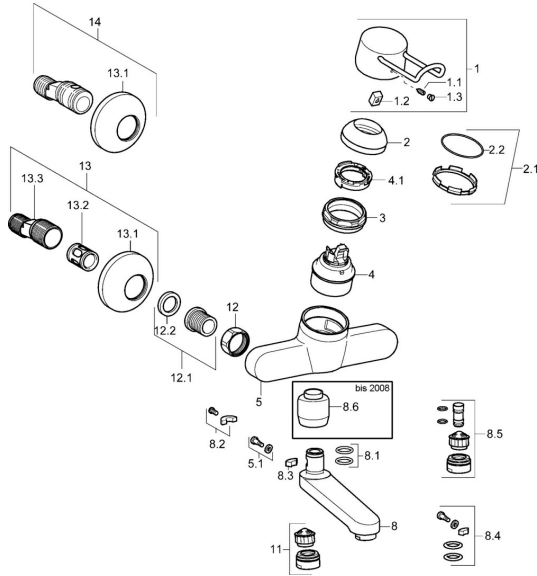

EAN: 4015474137202
static.hansa.com/01526276

Pièces de rechange

SP01526176

	Nom	Code
1	Levier, L=110 Chrome Arrêté	01580076
1.1	Vis, M5x8, SW2.5	59904755
1.2	Kit de joints pour bec	59904778
1.3	Capuchon Gris	59912112
2	Chape Chrome	59906563
2.1	Clamping ring	59913073
2.2	Joint, d 46x2	59912470
3	Vis, M50x1, SW45	59913069
4	Cartouche, 4.8 eco	59904601
4.1	Hot water limiter	59904759
5.1	Vis, M6x12, AF2.5	59904804
8	Bec, L=170 Chrome	59911183
8	Bec, L=96 Chrome	59910419
8	Bec, L=235 Chrome	59910417
8	Bec, L=235 (2019-) Chrome	59914767
8	Bec, L=96 (2019-) Chrome	59914765
8	Bec, L=170 (2019-) Chrome	59914766
8	Bec, L=116 Chrome Arrêté	59912048
8	Bec, L=145 Chrome	59911380
8.1	Joint, d 15x2.5	59910423
8.2	Limiteur	59910421
8.3	Limiteur	59910422
8.4	Ensemble d'entretien	59912230
8.5	Emptying valve	59912483
8.6	Adaptateur, M18x1 Arrêté	59913074
11	Aérateur, M24x1 STD PL HC A Laminar (2013-) Chrome	59914054
11	Aérateur, M24x1, 7 l/min (-2013) Arrêté	59912004
12	Écrou de connexion, G3/4, AF30	59902230
12.1	Siège, G1/2, L, WAF10	59904618
12.2	Joint, 23.9x15.2x2	59902689
13	Excentrique, G3/4xG1/2 Chrome	59904793
13.1	Rosaces Chrome	59904796
13.2	Silencieux	59904792
13.3	Connecteur excentrique, G3/4xG1/2, DN15	59910254
14	Racc excentrique, vis pointeau et rosace, G1/2xG3/4 Chrome	59902034
N.I.	Vis, M6x10, 2,5	59911435
N.I.	Clef, SW45/SW50	59905190