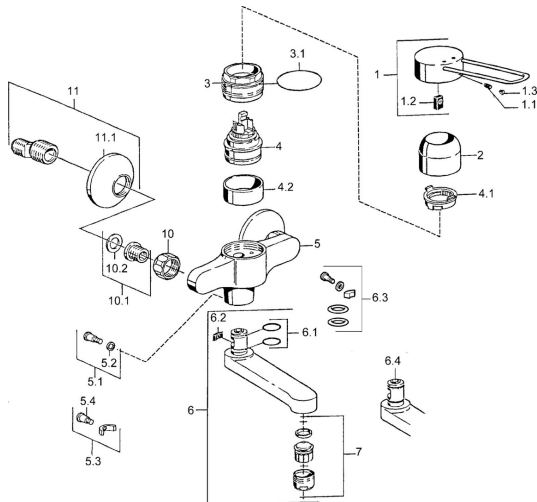

## Náhradné diely

### SP01526106

	Názov	Kód
1	Ovládacia rukoväť Chróm <b>Ukončené</b>	599015806
1.1	Skrutka, M5x8, SW2.5	59904755
1.2	Klzné puzdro	59904778
2	Krytka Chróm	59911160
3	Prítlačná matica, M52x1, AF45	59911161
3.1	O-kružok, d 39x2.5 <b>Ukončené</b>	59911162
4	Kartuš, 4.8 eco	59904601
4.1	Hot water limiter	59904759
4.2	Spacer sleeve <b>Ukončené</b>	59905871
5.1	Upevňovacia skrutka, M6x12, AF2.5	59904804
5.3	Obmedzovač	59910421
5.4	Skrutka, M6x10, 2,5	59911435
6	Výtokové rameno, L=116 Chróm <b>Ukončené</b>	59912048
6	Výtokové rameno, L=191 Chróm <b>Ukončené</b>	59912049
7	Aerator, M24x1, 7 l/min (-2013) <b>Ukončené</b>	59912004
10	Pripojovacie matice, G3/4, AF30	59902230
10.1	Seat, G1/2, L, WAF10	59904618
11	Excentrický, G3/4xG1/2 Chróm	59904793
11.1	Kryt príruby Chróm	59904796