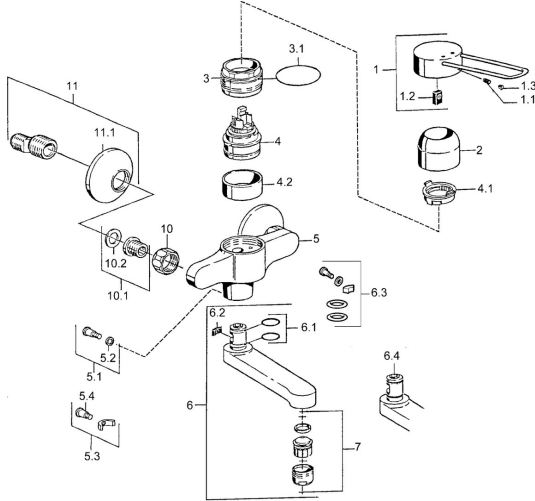

EAN: 4015474024052
static.hansa.com/01526206

Reserveonderdelen

SP01526106

	Naam	Code
1	Hendel Chroom Stopgezet	599015806
1.1	Schroef, M5x8, SW2.5	59904755
1.2	Joint klassiek uitloop	59904778
2	Kap Chroom	59911160
3	Schroefring, M52x1, AF45	59911161
3.1	O-ring, d 39x2.5 Stopgezet	59911162
4	Binnenwerk, 4.8 eco	59904601
4.1	Hot water limiter	59904759
4.2	Spacer sleeve Stopgezet	59905871
5.1	Bevestigingsschroeven, M6x12, AF2.5	59904804
5.3	Temperatuurbegrenzer	59910421
5.4	Schroef, M6x10, 2,5	59911435
6	Uitloop, L=116 Chroom Stopgezet	59912048
6	Uitloop, L=191 Chroom Stopgezet	59912049
7	Mousseur, M24x1, 7 l/min (-2013) Stopgezet	59912004
10	Aansluiting moer, G3/4, AF30	59902230
10.1	Zetel, G1/2, L, WAF10	59904618
11	Excentrieke, G3/4xG1/2 Chroom	59904793
11.1	Afdekplaat Chroom	59904796