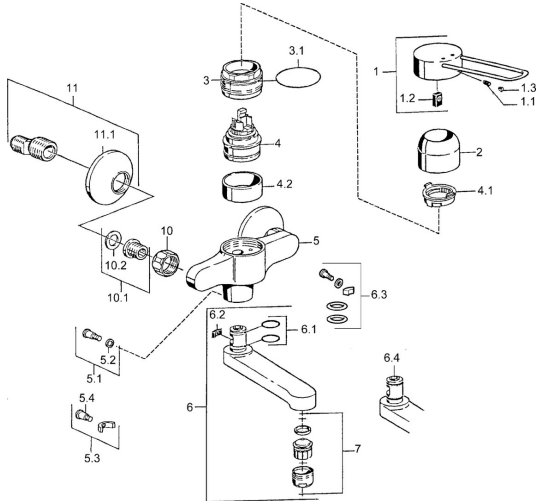

EAN: 4015474024052
static.hansa.com/01526206

Parti di ricambio

SP01526106

	Nome	Codice
1	Leva Cromo Fuori produzione	599015806
1.1	Screw, M5x8, SW2.5	59904755
1.2	Adattatore	59904778
2	Cappuccio Cromo	59911160
3	Dado di fissaggio, M52x1, AF45	59911161
3.1	O-ring, d 39x2.5 Fuori produzione	59911162
4	Cartuccia, 4.8 eco	59904601
4.1	Hot water limiter	59904759
4.2	Adattatore Fuori produzione	59905871
5.1	Viti di fissaggio, M6x12, AF2.5	59904804
5.3	Pezzi di bloccaggio	59910421
5.4	Screw, M6x10, 2,5	59911435
6	Bocca, L=116 Cromo Fuori produzione	59912048
6	Bocca, L=191 Cromo Fuori produzione	59912049
7	Aeratore, M24x1, 7 l/min (-2013) Fuori produzione	59912004
10	Dado di collegamento, G3/4, AF30	59902230
10.1	Seat, G1/2, L, WAF10	59904618
11	Eccentrico, G3/4xG1/2 Cromo	59904793
11.1	Piastra Cromo	59904796