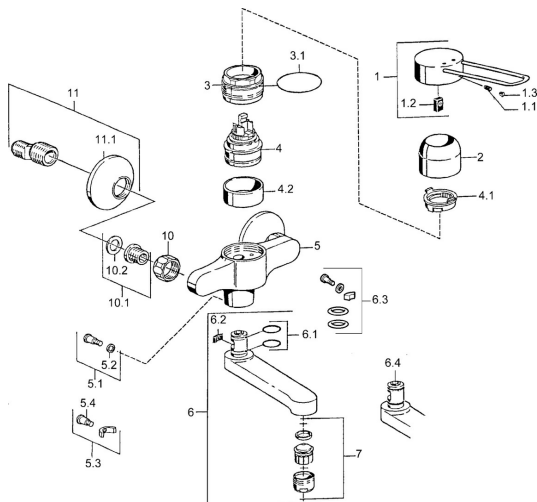

EAN: 4015474024052
static.hansa.com/01526206

Pièces de rechange

SP01526106

	Nom	Code
1	Levier Chrome Arrêté	599015806
1.1	Vis, M5x8, SW2.5	59904755
1.2	Kit de joints pour bec	59904778
2	Chape Chrome	59911160
3	Écrou de maintien, M52x1, AF45	59911161
3.1	Joint, d 39x2.5 Arrêté	59911162
4	Cartouche, 4.8 eco	59904601
4.1	Hot water limiter	59904759
4.2	Douille entretoise Arrêté	59905871
5.1	Vis, M6x12, AF2.5	59904804
5.3	Limiteur	59910421
5.4	Vis, M6x10, 2,5	59911435
6	Bec, L=116 Chrome Arrêté	59912048
6	Bec, L=191 Chrome Arrêté	59912049
7	Aérateur, M24x1, 7 l/min (-2013) Arrêté	59912004
10	Écrou de connexion, G3/4, AF30	59902230
10.1	Siège, G1/2, L, WAF10	59904618
11	Excentrique, G3/4xG1/2 Chrome	59904793
11.1	Rosaces Chrome	59904796