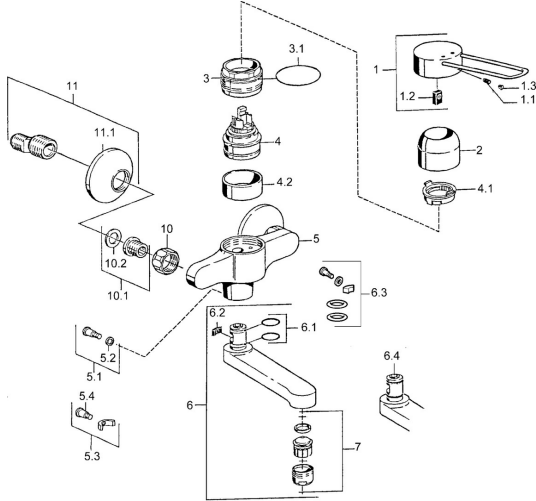

EAN: 4015474024052
static.hansa.com/01526206

Ersatzteile

SP01526106

	Name	Art.-Nr.
1	Hebel Chrom Ausgelaufen	599015806
1.1	Schraube, M5x8, SW2.5	59904755
1.2	Kunststoffadapter	59904778
2	Abdeckkappe Chrom	59911160
3	Gegenmutter, M52x1, AF45	59911161
3.1	O-Ring, d 39x2.5 Ausgelaufen	59911162
4	Kartusche, 4.8 eco	59904601
4.1	Warmwasser Begrenzer	59904759
4.2	Distanzhülse Ausgelaufen	59905871
5.1	Befestigungsschraube, M6x12, AF2.5	59904804
5.3	Begrenzer	59910421
5.4	Schraube, M6x10, 2,5	59911435
6	Auslauf, L=116 Chrom Ausgelaufen	59912048
6	Auslauf, L=191 Chrom Ausgelaufen	59912049
7	Luftsprudler, M24x1, 7 l/min (-2013) Ausgelaufen	59912004
10	Anschlussmutter, G3/4, AF30	59902230
10.1	Sitz, G1/2, L, WAF10	59904618
11	S-Anschluss, G3/4xG1/2 Chrom	59904793
11.1	Rosette Chrom	59904796