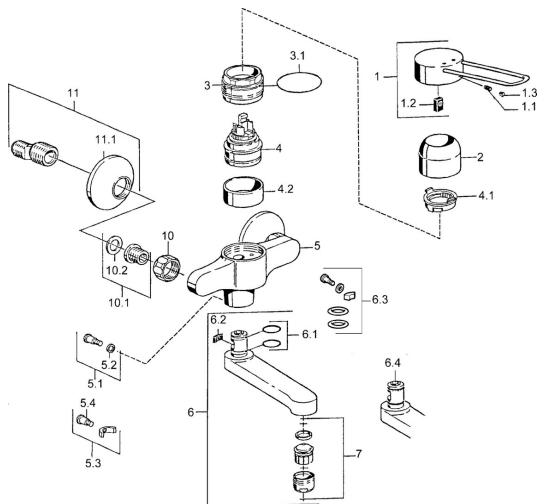

## Náhradní díly

### SP01526106

	Název	Kód
1	Páka Chrom <b>Ukončeno</b>	599015806
1.1	Šroub, M5x8, SW2.5	59904755
1.2	Kluzné pouzdro (osazené)	59904778
2	Krytka Chrom	59911160
3	Upevňovací matice, M52x1, AF45	59911161
3.1	O-kroužek, d 39x2.5 <b>Ukončeno</b>	59911162
4	Kartuše, 4.8 eco	59904601
4.1	Hot water limiter	59904759
4.2	Distanční pouzdro <b>Ukončeno</b>	59905871
5.1	Upevňovací šroub, M6x12, AF2.5	59904804
5.3	Omezovač	59910421
5.4	Šroub, M6x10, 2,5	59911435
6	Výtokové rameno, L=116 Chrom <b>Ukončeno</b>	59912048
6	Výtokové rameno, L=191 Chrom <b>Ukončeno</b>	59912049
7	Aerator, M24x1, 7 l/min (-2013) <b>Ukončeno</b>	59912004
10	Připojovací matice, G3/4, AF30	59902230
10.1	Seat, G1/2, L, WAF10	59904618
11	Excentrický, G3/4xG1/2 Chrom	59904793
11.1	Kryt příruby Chrom	59904796