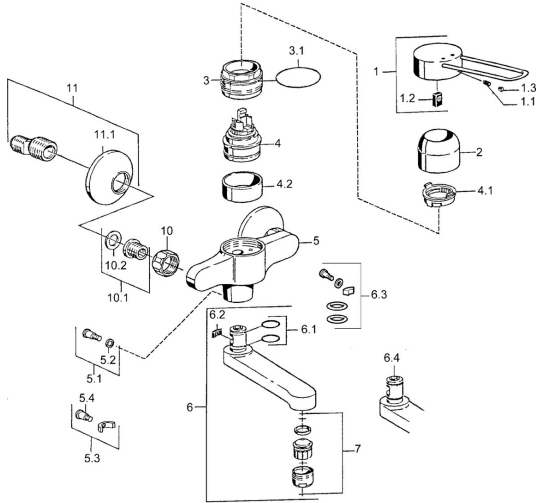

EAN: 4015474024045
static.hansa.com/01526203

Ersatzteile

SP01526106

	Name	Art.-Nr.
1	Hebel Chrom Ausgelaufen	599015806
1.1	Schraube, M5x8, SW2.5	59904755
1.2	Kunststoffadapter	59904778
2	Abdeckkappe Chrom	59911160
3	Gegenmutter, M52x1, AF45	59911161
3.1	O-Ring, d 39x2.5 Ausgelaufen	59911162
4	Kartusche, 4.8 eco	59904601
4.1	Warmwasser Begrenzer	59904759
4.2	Distanzhülse Ausgelaufen	59905871
5.1	Befestigungsschraube, M6x12, AF2.5	59904804
5.3	Begrenzer	59910421
5.4	Schraube, M6x10, 2,5	59911435
6	Auslauf, L=116 Chrom Ausgelaufen	59912048
6	Auslauf, L=191 Chrom Ausgelaufen	59912049
7	Luftsprudler, M24x1, 7 l/min (-2013) Ausgelaufen	59912004
10	Anschlussmutter, G3/4, AF30	59902230
10.1	Sitz, G1/2, L, WAF10	59904618
11	S-Anschluss, G3/4xG1/2 Chrom	59904793
11.1	Rosette Chrom	59904796