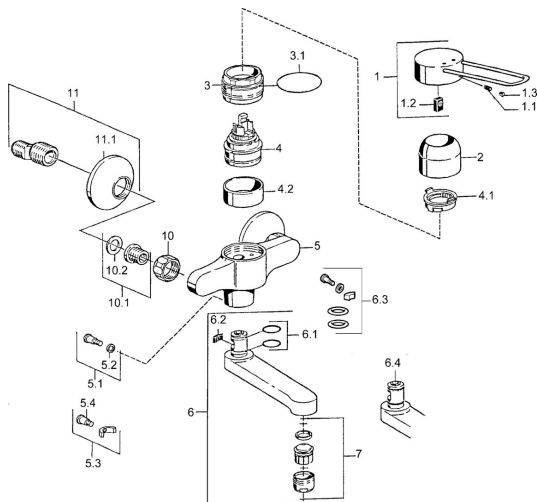

## Náhradní díly

### SP01526106

	Název	Kód
1	Páka Chrom <b>Ukončeno</b>	599015806
1.1	Šroub, M5x8, SW2.5	59904755
1.2	Kluzné pouzdro (osazené)	59904778
2	Krytka Chrom	59911160
3	Upevňovací matice, M52x1, AF45	59911161
3.1	O-kroužek, d 39x2.5 <b>Ukončeno</b>	59911162
4	Kartuše, 4.8 eco	59904601
4.1	Hot water limiter	59904759
4.2	Distanční pouzdro <b>Ukončeno</b>	59905871
5.1	Upevňovací šroub, M6x12, AF2.5	59904804
5.3	Omezovač	59910421
5.4	Šroub, M6x10, 2,5	59911435
6	Výtokové rameno, L=116 Chrom <b>Ukončeno</b>	59912048
6	Výtokové rameno, L=191 Chrom <b>Ukončeno</b>	59912049
7	Aerator, M24x1, 7 l/min (-2013) <b>Ukončeno</b>	59912004
10	Připojovací matice, G3/4, AF30	59902230
10.1	Seat, G1/2, L, WAF10	59904618
11	Excentrický, G3/4xG1/2 Chrom	59904793
11.1	Kryt příruby Chrom	59904796