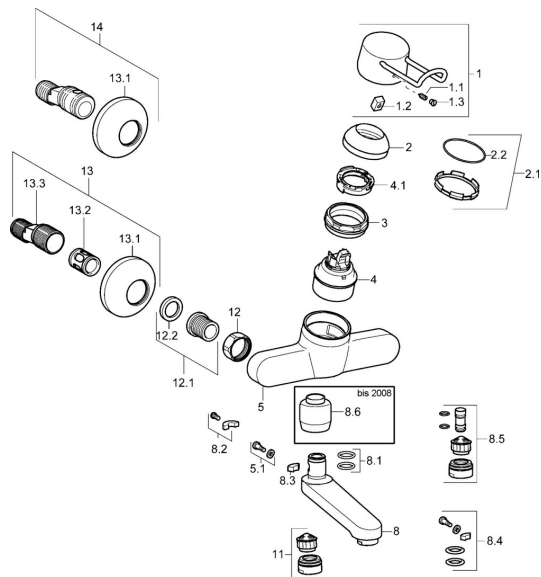

EAN: 4015474135772
static.hansa.com/01526176

Pièces de rechange

SP01526176

	Nom	Code
1	Levier, L=110 Chrome Arrêté	01580076
1.1	Vis, M5x8, SW2.5	59904755
1.2	Kit de joints pour bec	59904778
1.3	Capuchon Gris	59912112
2	Chape Chrome	59906563
2.1	Clamping ring	59913073
2.2	Joint, d 46x2	59912470
3	Vis, M50x1, SW45	59913069
4	Cartouche, 4.8 eco	59904601
4.1	Hot water limiter	59904759
5.1	Vis, M6x12, AF2.5	59904804
8	Bec, L=170 Chrome	59911183
8	Bec, L=96 Chrome	59910419
8	Bec, L=235 Chrome	59910417
8	Bec, L=235 (2019-) Chrome	59914767
8	Bec, L=96 (2019-) Chrome	59914765
8	Bec, L=170 (2019-) Chrome	59914766
8	Bec, L=116 Chrome Arrêté	59912048
8	Bec, L=145 Chrome	59911380
8.1	Joint, d 15x2.5	59910423
8.2	Limiteur	59910421
8.3	Limiteur	59910422
8.4	Ensemble d'entretien	59912230
8.5	Emptying valve	59912483
8.6	Adaptateur, M18x1 Arrêté	59913074
11	Aérateur, M24x1 STD PL HC A Laminar (2013-) Chrome	59914054
11	Aérateur, M24x1, 7 l/min (-2013) Arrêté	59912004
12	Écrou de connexion, G3/4, AF30	59902230
12.1	Siège, G1/2, L, WAF10	59904618
12.2	Joint, 23.9x15.2x2	59902689
13	Excentrique, G3/4xG1/2 Chrome	59904793
13.1	Rosaces Chrome	59904796
13.2	Silencieux	59904792
13.3	Connecteur excentrique, G3/4xG1/2, DN15	59910254
14	Racc excentrique, vis pointeau et rosace, G1/2xG3/4 Chrome	59902034
N.I.	Vis, M6x10, 2,5	59911435
N.I.	Clef, SW45/SW50	59905190