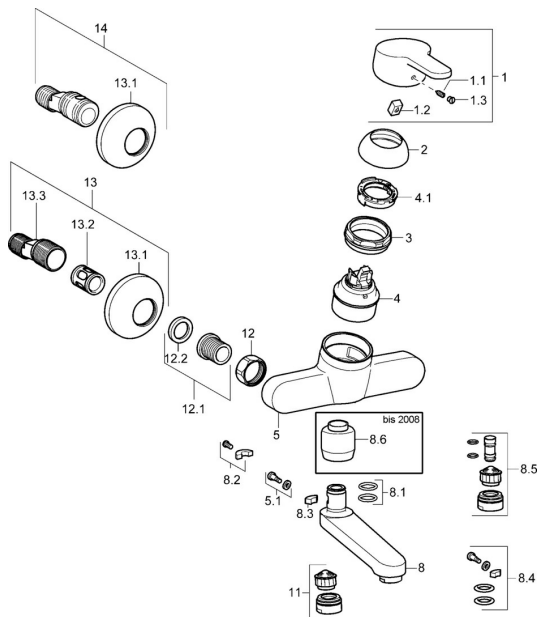

EAN: 4015474135765
static.hansa.com/01526173

Náhradné diely

SP01526173

	Názov	Kód
1	Ovládacia rukoväť, L=86 mm Chróm	01580073
1.1	Skrutka, M5x8, SW2,5	59904755
1.2	Klzné puzdro	59904778
1.3	Záslepka Sivá	59912112
2	Krytka Chróm	59913068
3	Skrutka, M50x1, SW45	59913069
4	Kartuš, 4,8 eco	59904601
4.1	Hot water limiter	59904759
5.1	Upevňovacia skrutka, M6x12, AF2,5	59904804
8	Výtokové rameno, L=235 Chróm	59910417
8	Výtokové rameno, L=96 (2019-) Chróm	59914765
8	Výtokové rameno, L=116 Chróm Ukončené	59912048
8	Výtokové rameno, L=170 (2019-) Chróm	59914766
8	Výtokové rameno, L=145 Chróm	59911380
8	Výtokové rameno, L=235 (2019-) Chróm	59914767
8	Výtokové rameno, L=170 Chróm	59911183
8.1	O-krúžok, d 15x2,5	59910423
8.2	Obmedzovač	59910421
8.3	Obmedzovač	59910422
8.4	Sada na údržbu	59912230
8.5		59912483
8.6	Adaptér, M18x1 Ukončené	59913074
11	Aerator, M24x1, 7 l/min (-2013) Ukončené	59912004
11	Aerator, M24x1 STD PL HC A Laminar (2013-) Chróm	59914054
12	Pripojovacie matice, G3/4, AF30	59902230
12.1	Seat, G1/2, L, WAF10	59904618
12.2	Tesniaci krúžok, 23,9x15,2x2	59902689
13	Excentrický, G3/4xG1/2 Chróm	59904793
13.1	Kryt príruby Chróm	59904796
13.2	Tlmič	59904792
13.3	Excentrická spojka, G3/4xG1/2, DN15	59910254
14	Etážky s guľovým ventilom a ružicou, G1/2xG3/4 Chróm	59902034
N.I.	Kľúč, SW45/SW50	59905190
N.I.	Skrutka, M6x10, 2,5	59911435