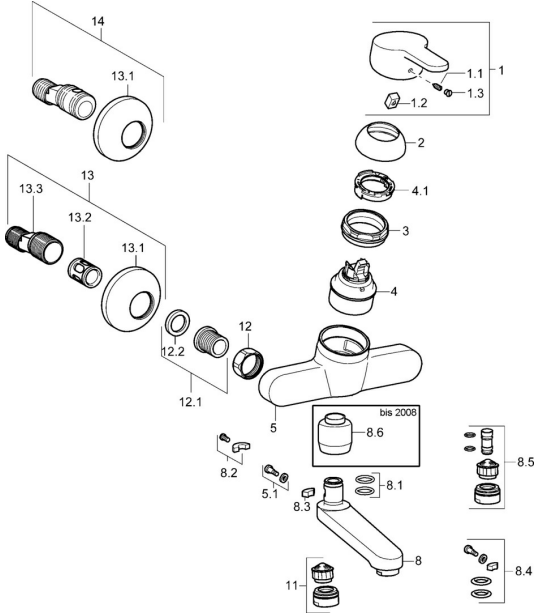

## Pièces de rechange

### SP01526173

	Nom	Code
1	Levier, L=86 mm Chrome	01580073
1.1	Vis, M5x8, SW2.5	59904755
1.2	Kit de joints pour bec	59904778
1.3	Capuchon Gris	59912112
2	Chape Chrome	59913068
3	Vis, M50x1, SW45	59913069
4	Cartouche, 4.8 eco	59904601
4.1	Hot water limiter	59904759
5.1	Vis, M6x12, AF2.5	59904804
8	Bec, L=235 Chrome	59910417
8	Bec, L=96 (2019-) Chrome	59914765
8	Bec, L=116 Chrome <b>Arrêté</b>	59912048
8	Bec, L=170 (2019-) Chrome	59914766
8	Bec, L=145 Chrome	59911380
8	Bec, L=235 (2019-) Chrome	59914767
8	Bec, L=170 Chrome	59911183
8.1	Joint, d 15x2.5	59910423
8.2	Limiteur	59910421
8.3	Limiteur	59910422
8.4	Ensemble d'entretien	59912230
8.5	Emptying valve	59912483
8.6	Adaptateur, M18x1 <b>Arrêté</b>	59913074
11	Aérateur, M24x1, 7 l/min (-2013) <b>Arrêté</b>	59912004
11	Aérateur, M24x1 STD PL HC A Laminar (2013-) Chrome	59914054
12	Écrou de connexion, G3/4, AF30	59902230
12.1	Siège, G1/2, L, WAF10	59904618
12.2	Joint, 23.9x15.2x2	59902689
13	Excentrique, G3/4xG1/2 Chrome	59904793
13.1	Rosaces Chrome	59904796
13.2	Silencieux	59904792
13.3	Connecteur excentrique, G3/4xG1/2, DN15	59910254
14	Racc excentrique, vis pointeau et rosace, G1/2xG3/4 Chrome	59902034
N.I.	Clef, SW45/SW50	59905190
N.I.	Vis, M6x10, 2,5	59911435