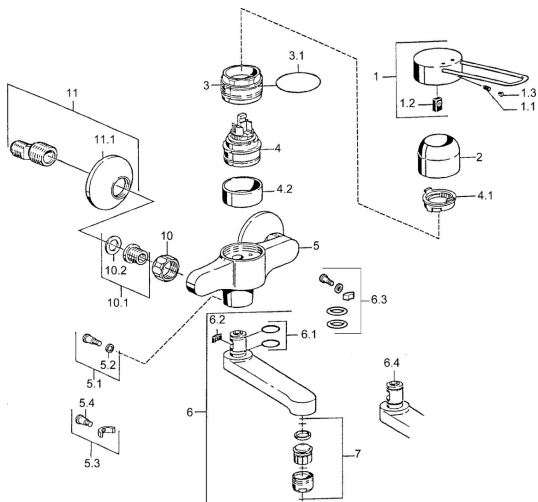

EAN: 4015474024021
static.hansa.com/01526106

Náhradné diely

SP01526106

	Názov	Kód
1	Ovládacia rukoväť Chróm Ukončené	599015806
1.1	Skrutka, M5x8, SW2.5	59904755
1.2	Klzné puzdro	59904778
2	Krytka Chróm	59911160
3	Prítlačná matica, M52x1, AF45	59911161
3.1	O-kružok, d 39x2.5 Ukončené	59911162
4	Kartuš, 4.8 eco	59904601
4.1	Hot water limiter	59904759
4.2	Spacer sleeve Ukončené	59905871
5.1	Upevňovacia skrutka, M6x12, AF2.5	59904804
5.3	Obmedzovač	59910421
5.4	Skrutka, M6x10, 2,5	59911435
6	Výtokové rameno, L=116 Chróm Ukončené	59912048
6	Výtokové rameno, L=191 Chróm Ukončené	59912049
7	Aerator, M24x1, 7 l/min (-2013) Ukončené	59912004
10	Pripojovacie matice, G3/4, AF30	59902230
10.1	Seat, G1/2, L, WAF10	59904618
11	Excentrický, G3/4xG1/2 Chróm	59904793
11.1	Kryt príruby Chróm	59904796