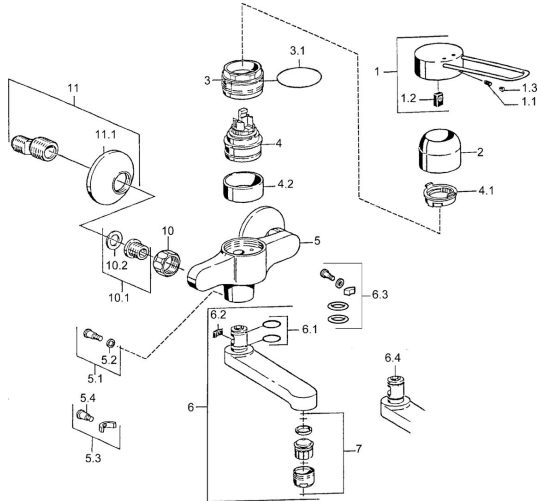

EAN: 4015474024021
static.hansa.com/01526106

Pièces de rechange

SP01526106

	Nom	Code
1	Levier Chrome Arrêté	599015806
1.1	Vis, M5x8, SW2.5	59904755
1.2	Kit de joints pour bec	59904778
2	Chape Chrome	59911160
3	Écrou de maintien, M52x1, AF45	59911161
3.1	Joint, d 39x2.5 Arrêté	59911162
4	Cartouche, 4.8 eco	59904601
4.1	Hot water limiter	59904759
4.2	Douille entretoise Arrêté	59905871
5.1	Vis, M6x12, AF2.5	59904804
5.3	Limiteur	59910421
5.4	Vis, M6x10, 2,5	59911435
6	Bec, L=116 Chrome Arrêté	59912048
6	Bec, L=191 Chrome Arrêté	59912049
7	Aérateur, M24x1, 7 l/min (-2013) Arrêté	59912004
10	Écrou de connexion, G3/4, AF30	59902230
10.1	Siège, G1/2, L, WAF10	59904618
11	Excentrique, G3/4xG1/2 Chrome	59904793
11.1	Rosaces Chrome	59904796