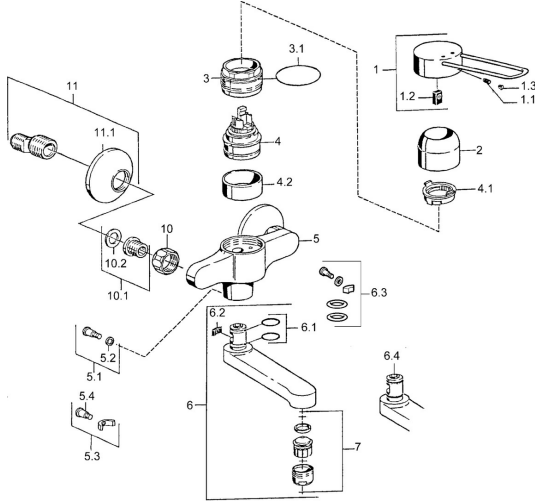

EAN: 4015474024021
static.hansa.com/01526106

Ersatzteile

SP01526106

	Name	Art.-Nr.
1	Hebel Chrom Ausgelaufen	599015806
1.1	Schraube, M5x8, SW2.5	59904755
1.2	Kunststoffadapter	59904778
2	Abdeckkappe Chrom	59911160
3	Gegenmutter, M52x1, AF45	59911161
3.1	O-Ring, d 39x2.5 Ausgelaufen	59911162
4	Kartusche, 4.8 eco	59904601
4.1	Warmwasser Begrenzer	59904759
4.2	Distanzhülse Ausgelaufen	59905871
5.1	Befestigungsschraube, M6x12, AF2.5	59904804
5.3	Begrenzer	59910421
5.4	Schraube, M6x10, 2,5	59911435
6	Auslauf, L=116 Chrom Ausgelaufen	59912048
6	Auslauf, L=191 Chrom Ausgelaufen	59912049
7	Luftsprudler, M24x1, 7 l/min (-2013) Ausgelaufen	59912004
10	Anschlussmutter, G3/4, AF30	59902230
10.1	Sitz, G1/2, L, WAF10	59904618
11	S-Anschluss, G3/4xG1/2 Chrom	59904793
11.1	Rosette Chrom	59904796