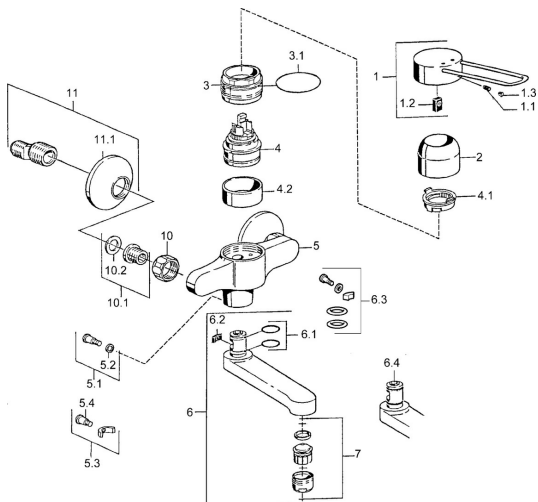

## Náhradné diely

### SP01526106

	Názov	Kód
1	Ovládacia rukoväť Chróm <b>Ukončené</b>	599015806
1.1	Skrutka, M5x8, SW2.5	59904755
1.2	Klzné puzdro	59904778
2	Krytka Chróm	59911160
3	Prítlačná matica, M52x1, AF45	59911161
3.1	O-kružok, d 39x2.5 <b>Ukončené</b>	59911162
4	Kartuš, 4.8 eco	59904601
4.1	Hot water limiter	59904759
4.2	Spacer sleeve <b>Ukončené</b>	59905871
5.1	Upevňovacia skrutka, M6x12, AF2.5	59904804
5.3	Obmedzovač	59910421
5.4	Skrutka, M6x10, 2,5	59911435
6	Výtokové rameno, L=116 Chróm <b>Ukončené</b>	59912048
6	Výtokové rameno, L=191 Chróm <b>Ukončené</b>	59912049
7	Aerator, M24x1, 7 l/min (-2013) <b>Ukončené</b>	59912004
10	Pripojovacie matice, G3/4, AF30	59902230
10.1	Seat, G1/2, L, WAF10	59904618
11	Excentrický, G3/4xG1/2 Chróm	59904793
11.1	Kryt príruby Chróm	59904796