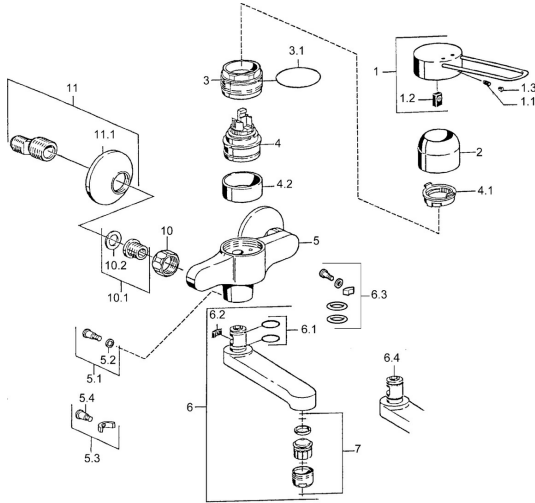

EAN: 4015474024038
static.hansa.com/01526103

Reserveonderdelen

SP01526106

	Naam	Code
1	Hendel Chroom Stopgezet	599015806
1.1	Schroef, M5x8, SW2.5	59904755
1.2	Joint klassiek uitloop	59904778
2	Kap Chroom	59911160
3	Schroefring, M52x1, AF45	59911161
3.1	O-ring, d 39x2.5 Stopgezet	59911162
4	Binnenwerk, 4.8 eco	59904601
4.1	Hot water limiter	59904759
4.2	Spacer sleeve Stopgezet	59905871
5.1	Bevestigingsschroeven, M6x12, AF2.5	59904804
5.3	Temperatuurbegrenzer	59910421
5.4	Schroef, M6x10, 2,5	59911435
6	Uitloop, L=116 Chroom Stopgezet	59912048
6	Uitloop, L=191 Chroom Stopgezet	59912049
7	Mousseur, M24x1, 7 l/min (-2013) Stopgezet	59912004
10	Aansluiting moer, G3/4, AF30	59902230
10.1	Zetel, G1/2, L, WAF10	59904618
11	Excentrieke, G3/4xG1/2 Chroom	59904793
11.1	Afdekplaat Chroom	59904796