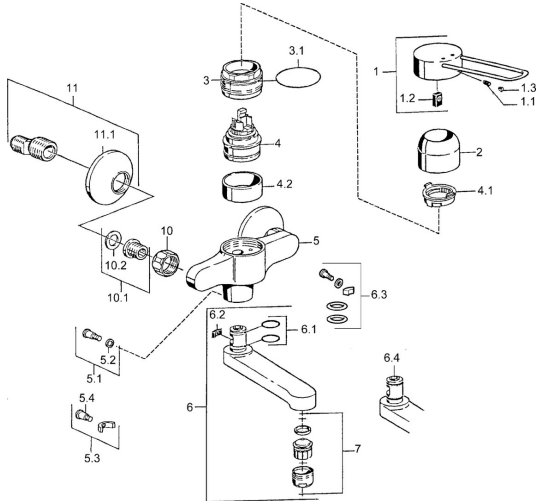

## Parti di ricambio

### SP01526106

	Nome	Codice
1	Leva Cromo <b>Fuori produzione</b>	599015806
1.1	Screw, M5x8, SW2.5	59904755
1.2	Adattatore	59904778
2	Cappuccio Cromo	59911160
3	Dado di fissaggio, M52x1, AF45	59911161
3.1	O-ring, d 39x2.5 <b>Fuori produzione</b>	59911162
4	Cartuccia, 4.8 eco	59904601
4.1	Hot water limiter	59904759
4.2	Adattatore <b>Fuori produzione</b>	59905871
5.1	Viti di fissaggio, M6x12, AF2.5	59904804
5.3	Pezzi di bloccaggio	59910421
5.4	Screw, M6x10, 2,5	59911435
6	Bocca, L=116 Cromo <b>Fuori produzione</b>	59912048
6	Bocca, L=191 Cromo <b>Fuori produzione</b>	59912049
7	Aeratore, M24x1, 7 l/min (-2013) <b>Fuori produzione</b>	59912004
10	Dado di collegamento, G3/4, AF30	59902230
10.1	Seat, G1/2, L, WAF10	59904618
11	Eccentrico, G3/4xG1/2 Cromo	59904793
11.1	Piastra Cromo	59904796