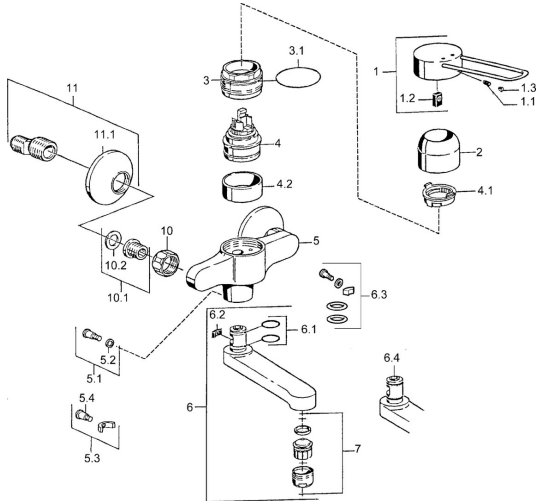

EAN: 4015474024038
static.hansa.com/01526103

Pièces de rechange

SP01526106

	Nom	Code
1	Levier Chrome Arrêté	599015806
1.1	Vis, M5x8, SW2.5	59904755
1.2	Kit de joints pour bec	59904778
2	Chape Chrome	59911160
3	Écrou de maintien, M52x1, AF45	59911161
3.1	Joint, d 39x2.5 Arrêté	59911162
4	Cartouche, 4.8 eco	59904601
4.1	Hot water limiter	59904759
4.2	Douille entretoise Arrêté	59905871
5.1	Vis, M6x12, AF2.5	59904804
5.3	Limiteur	59910421
5.4	Vis, M6x10, 2,5	59911435
6	Bec, L=116 Chrome Arrêté	59912048
6	Bec, L=191 Chrome Arrêté	59912049
7	Aérateur, M24x1, 7 l/min (-2013) Arrêté	59912004
10	Écrou de connexion, G3/4, AF30	59902230
10.1	Siège, G1/2, L, WAF10	59904618
11	Excentrique, G3/4xG1/2 Chrome	59904793
11.1	Rosaces Chrome	59904796