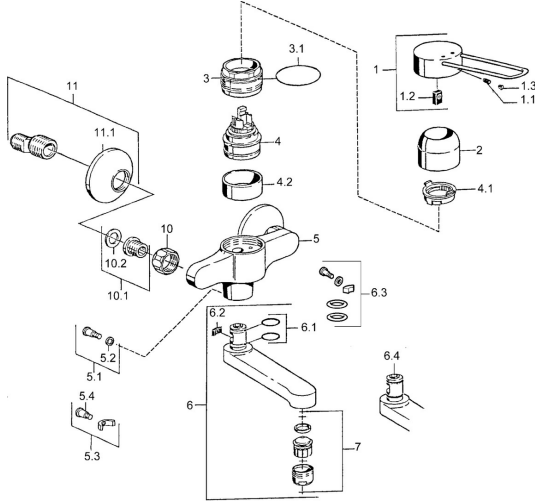

EAN: 4015474024038
static.hansa.com/01526103

Ersatzteile

SP01526106

	Name	Art.-Nr.
1	Hebel Chrom Ausgelaufen	599015806
1.1	Schraube, M5x8, SW2.5	59904755
1.2	Kunststoffadapter	59904778
2	Abdeckkappe Chrom	59911160
3	Gegenmutter, M52x1, AF45	59911161
3.1	O-Ring, d 39x2.5 Ausgelaufen	59911162
4	Kartusche, 4.8 eco	59904601
4.1	Warmwasser Begrenzer	59904759
4.2	Distanzhülse Ausgelaufen	59905871
5.1	Befestigungsschraube, M6x12, AF2.5	59904804
5.3	Begrenzer	59910421
5.4	Schraube, M6x10, 2,5	59911435
6	Auslauf, L=116 Chrom Ausgelaufen	59912048
6	Auslauf, L=191 Chrom Ausgelaufen	59912049
7	Luftsprudler, M24x1, 7 l/min (-2013) Ausgelaufen	59912004
10	Anschlussmutter, G3/4, AF30	59902230
10.1	Sitz, G1/2, L, WAF10	59904618
11	S-Anschluss, G3/4xG1/2 Chrom	59904793
11.1	Rosette Chrom	59904796