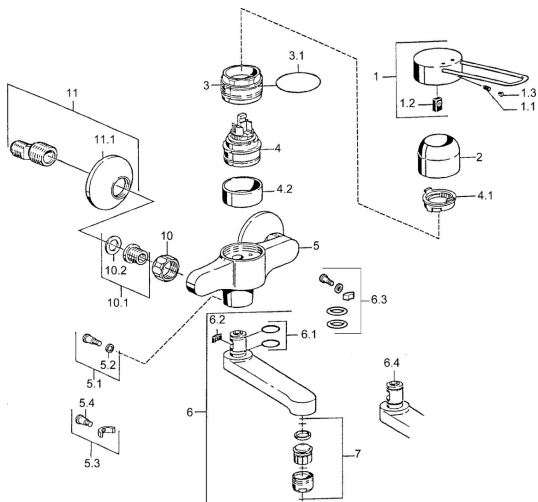

EAN: 4015474024038
static.hansa.com/01526103

Náhradní díly

SP01526106

	Název	Kód
1	Páka Chrom Ukončeno	599015806
1.1	Šroub, M5x8, SW2.5	59904755
1.2	Kluzné pouzdro (osazené)	59904778
2	Krytka Chrom	59911160
3	Upevňovací matice, M52x1, AF45	59911161
3.1	O-kroužek, d 39x2.5 Ukončeno	59911162
4	Kartuše, 4.8 eco	59904601
4.1	Hot water limiter	59904759
4.2	Distanční pouzdro Ukončeno	59905871
5.1	Upevňovací šroub, M6x12, AF2.5	59904804
5.3	Omezovač	59910421
5.4	Šroub, M6x10, 2,5	59911435
6	Výtokové rameno, L=116 Chrom Ukončeno	59912048
6	Výtokové rameno, L=191 Chrom Ukončeno	59912049
7	Aerator, M24x1, 7 l/min (-2013) Ukončeno	59912004
10	Připojovací matice, G3/4, AF30	59902230
10.1	Seat, G1/2, L, WAF10	59904618
11	Excentrický, G3/4xG1/2 Chrom	59904793
11.1	Kryt příruby Chrom	59904796