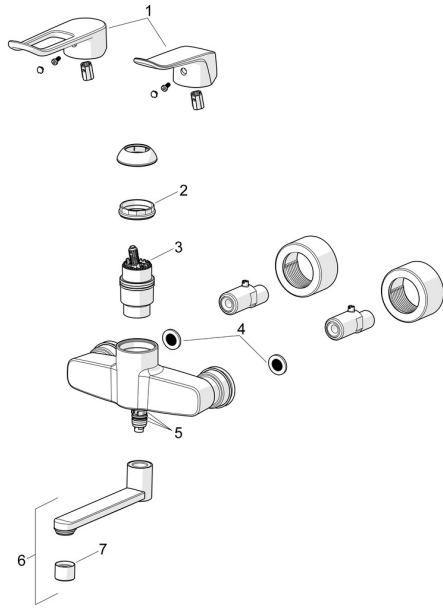

EAN: 4057304018916
static.hansa.com/01516286

Reserveonderdelen

SP01516283

	Naam	Code
01	Lange hendel, L=162 Chroom	59914716
01	Hendel, L=136 Chroom	59914719
02	Schroefring, M42x1,5, SW 38	59914128
03	Binnenwerk, 4.0 Classic	59914129
04	Filter dichting, G3/4	59911076
05	Dichting	59914263
06	Uitloop, L=150 Chroom	290003
07	Mousseur, M22x1 STD PL HC A Laminar Chroom	1003610V