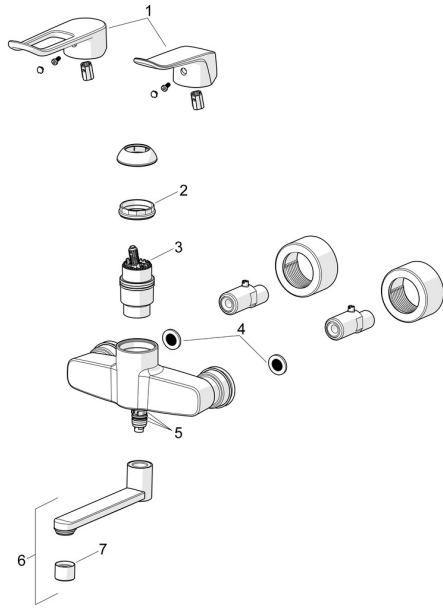

EAN: 4057304018916
static.hansa.com/01516286

Ersatzteile

SP01516283

	Name	Art.-Nr.
01	Langer Hebel, L=162 Chrom	59914716
01	Hebel, L=136 Chrom	59914719
02	Spann-Mutter, M42x1.5, SW 38	59914128
03	Kartusche, 4.0 Classic	59914129
04	Schmutzfilter, G3/4	59911076
05	Dichtungskit	59914263
06	Auslauf, L=150 Chrom	290003
07	Luftsprudler, M22x1 STD PL HC A Laminar Chrom	1003610V