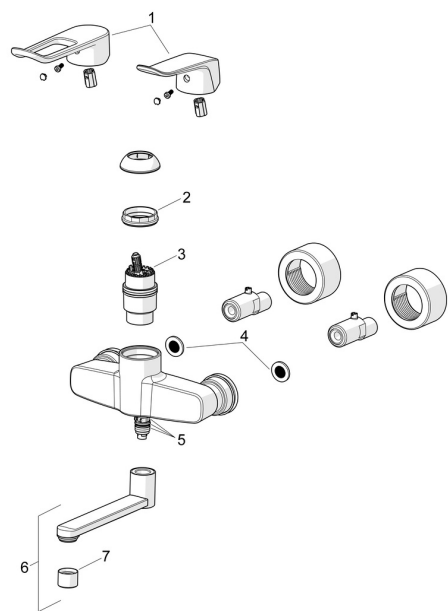

EAN: 4057304018916
static.hansa.com/01516286

Náhradní díly

SP01516283

	Název	Kód
01	Dlouhá páka, L=162 Chrom	59914716
01	Páka, L=136 Chrom	59914719
02	Upevňovací matice, M42x1.5, SW 38	59914128
03	Kartuše, 4.0 Classic	59914129
04	Těsnění s filtrem, G3/4	59911076
05	Těsnící sada	59914263
06	Výtokové rameno, L=150 Chrom	290003
07	Aerator, M22x1 STD PL HC A Laminar Chrom	1003610V