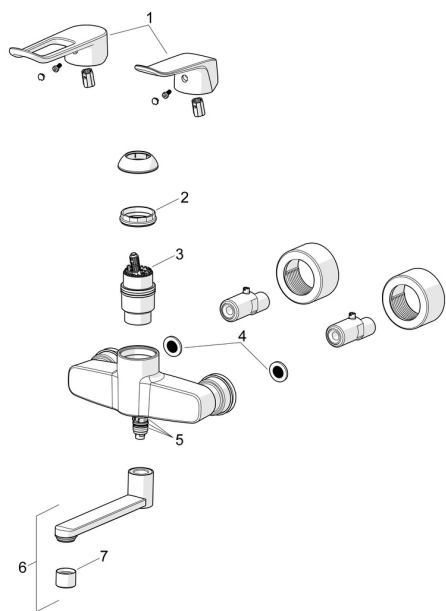

EAN: 4057304018909
static.hansa.com/01516283

Náhradné diely

SP01516283

	Názov	Kód
01	Dlhý páka, L=162 Chróm	59914716
01	Ovládacia rukoväť, L=136 Chróm	59914719
02	Prítláčná matica, M42x1.5, SW 38	59914128
03	Kartuš, 4.0 Classic	59914129
04	Tesnenie s filtrom, G3/4	59911076
05	Tesnenie sada	59914263
06	Výtokové rameno, L=150 Chróm	290003
07	Aerator, M22x1 STD PL HC A Laminar Chróm	1003610V