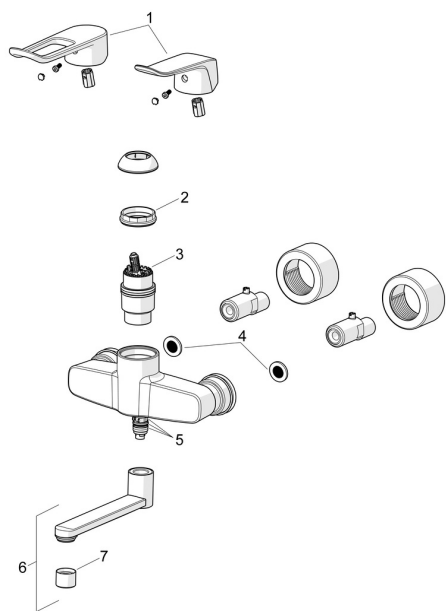

EAN: 4057304018909

static.hansa.com/01516283
Parti di ricambio

SP01516283

	Nome	Codice
01	Leva lunga, L=162 Cromo	59914716
01	Leva, L=136 Cromo	59914719
02	Dado di fissaggio, M42x1,5, SW 38	59914128
03	Cartuccia, 4.0 Classic	59914129
04	Guarnizione di filtro, G3/4	59911076
05	Kit di guarnizione	59914263
06	Bocca, L=150 Cromo	290003
07	Aeratore, M22x1 STD PL HC A Laminar Cromo	1003610V