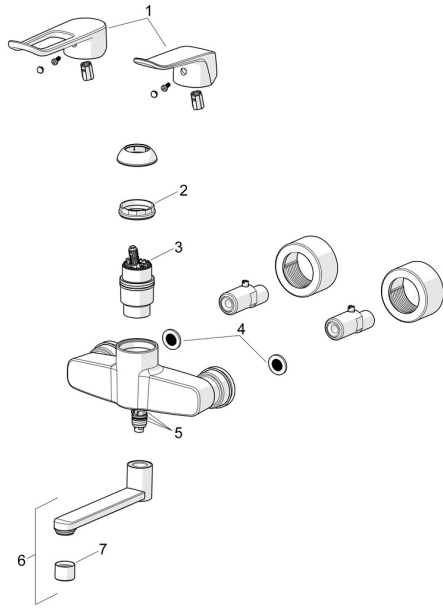

EAN: 4057304018909
static.hansa.com/01516283

Ersatzteile

SP01516283

	Name	Art.-Nr.
01	Langer Hebel, L=162 Chrom	59914716
01	Hebel, L=136 Chrom	59914719
02	Spann-Mutter, M42x1.5, SW 38	59914128
03	Kartusche, 4.0 Classic	59914129
04	Schmutzfilter, G3/4	59911076
05	Dichtungskit	59914263
06	Auslauf, L=150 Chrom	290003
07	Luftsprudler, M22x1 STD PL HC A Laminar Chrom	1003610V