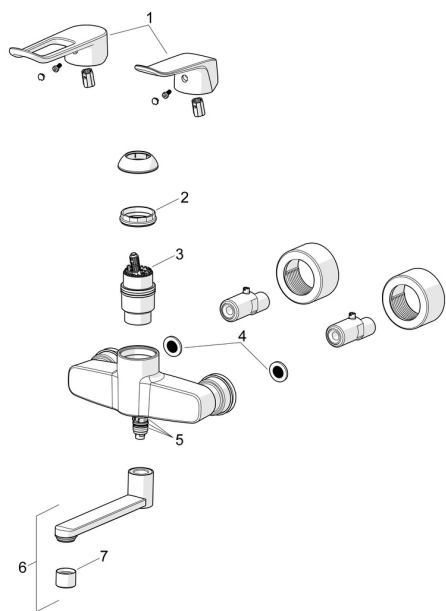

EAN: 4057304018909
static.hansa.com/01516283

Náhradní díly

SP01516283

	Název	Kód
01	Dlouhá páka, L=162 Chrom	59914716
01	Páka, L=136 Chrom	59914719
02	Upevňovací matice, M42x1.5, SW 38	59914128
03	Kartuše, 4.0 Classic	59914129
04	Těsnění s filtrem, G3/4	59911076
05	Těsnící sada	59914263
06	Výtokové rameno, L=150 Chrom	290003
07	Aerator, M22x1 STD PL HC A Laminar Chrom	1003610V