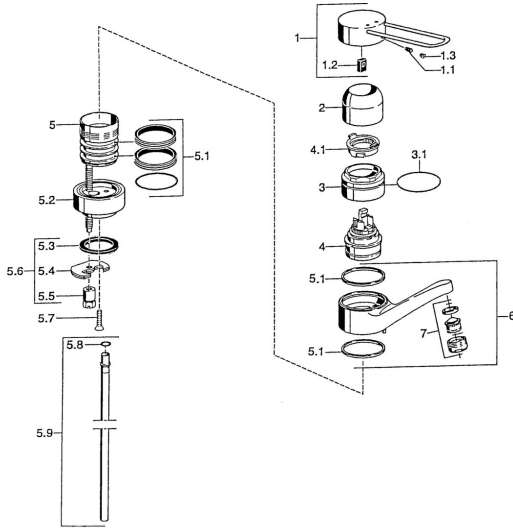

## Náhradné diely

### SP01516106

	Názov	Kód
1	Ovládacia rukoväť Chróm <b>Ukončené</b>	599015806
1.1	Skrutka, M5x8, SW2,5	59904755
1.2	Klzné puzdro	59904778
2	Krytka Chróm	59912044
3	Očné skrutka, M50x1	59912045
4	Kartuš, 4.8 eco	59904601
4.1	Hot water limiter	59904759
4.2	Spacer sleeve <b>Ukončené</b>	59905871
5.1	Tesnenie sada	59911498
5.2	Vymedzovacia podložka Chróm <b>Ukončené</b>	59912046
5.3	Tesnenie, 37x48x3.5	59911422
5.4		59904765
5.5	Skrutka, M8x1, SW13	59904766
5.6	Upevňovací set	59910749
5.8	O-kružok, 9x2	59905095
5.9	Potrubié, d 10 mm, L=413	59911423
6	Výtokové rameno, L=144 Chróm <b>Ukončené</b>	59912047
7	Aerator, M24x1, 7 l/min (-2013) <b>Ukončené</b>	59912004
N.I.	Flexibilná hadička, L=370, G3/8 <b>Ukončené</b>	59911626