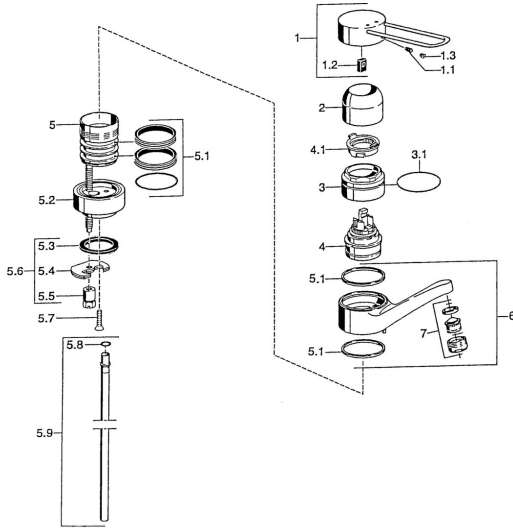

EAN: 4015474019782
static.hansa.com/01516206

Reserveonderdelen

SP01516106

	Naam	Code
1	Hendel Chrom Stopgezet	599015806
1.1	Schroef, M5x8, SW2.5	59904755
1.2	Joint klassiek uitloop	59904778
2	Kap Chrom	59912044
3	Schroefoog, M50x1	59912045
4	Binnenwerk, 4.8 eco	59904601
4.1	Hot water limiter	59904759
4.2	Spacer sleeve Stopgezet	59905871
5.1	Dichting	59911498
5.2	Afstandhouder Chrom Stopgezet	59912046
5.3	Dichting, 37x48x3.5	59911422
5.4	Fixing plate	59904765
5.5	Schroef, M8x1, SW13	59904766
5.6	Bevestigingsset	59910749
5.8	O-ring, 9x2	59905095
5.9	Pijp, d 10 mm, L=413	59911423
6	Uitloop, L=144 Chrom Stopgezet	59912047
7	Mousseur, M24x1, 7 l/min (-2013) Stopgezet	59912004
N.I.	Flexibele aansluitingen, L=370, G3/8 Stopgezet	59911626