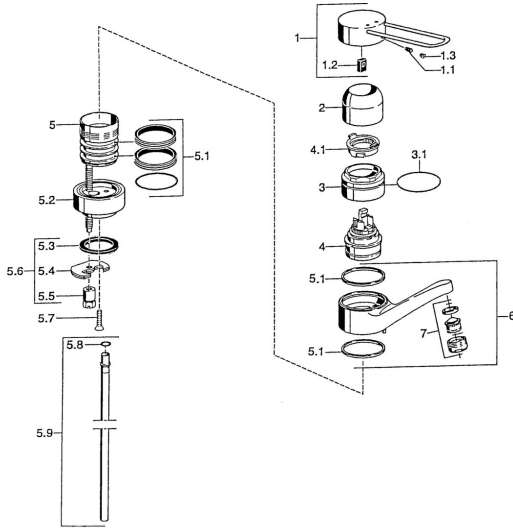

EAN: 4015474019782
static.hansa.com/01516206

Parti di ricambio

SP01516106

	Nome	Codice
1	Leva Cromo Fuori produzione	599015806
1.1	Screw, M5x8, SW2.5	59904755
1.2	Adattatore	59904778
2	Cappuccio Cromo	59912044
3	Vite eye, M50x1	59912045
4	Cartuccia, 4,8 eco	59904601
4.1	Hot water limiter	59904759
4.2	Adattatore Fuori produzione	59905871
5.1	Kit di guarnizione	59911498
5.2	Distanziatori Cromo Fuori produzione	59912046
5.3	Giunto, 37x48x3.5	59911422
5.4	Fixing plate	59904765
5.5	Screw, M8x1, SW13	59904766
5.6	Set di fissaggio	59910749
5.8	O-ring, 9x2	59905095
5.9	, d 10 mm, L=413	59911423
6	Bocca, L=144 Cromo Fuori produzione	59912047
7	Aeratore, M24x1, 7 l/min (-2013) Fuori produzione	59912004
N.I.	Cannette flessibili, L=370, G3/8 Fuori produzione	59911626