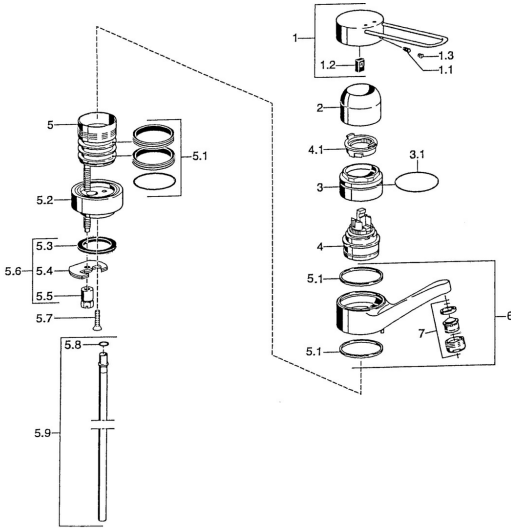

EAN: 4015474019782
static.hansa.com/01516206

Ersatzteile

SP01516106

	Name	Art.-Nr.
1	Hebel Chrom Ausgelaufen	599015806
1.1	Schraube, M5x8, SW2.5	59904755
1.2	Kunststoffadapter	59904778
2	Abdeckkappe Chrom	59912044
3	Ringschraube, M50x1	59912045
4	Kartusche, 4.8 eco	59904601
4.1	Warmwasser Begrenzer	59904759
4.2	Distanzhülse Ausgelaufen	59905871
5.1	Dichtungskit	59911498
5.2	Hoher Sockel Chrom Ausgelaufen	59912046
5.3	Dichtung, 37x48x3.5	59911422
5.4	Befestigungsplatte	59904765
5.5	Schraube, M8x1, SW13	59904766
5.6	Befestigungssatz	59910749
5.8	O-Ring, 9x2	59905095
5.9	Rohr, d 10 mm, L=413	59911423
6	Auslauf, L=144 Chrom Ausgelaufen	59912047
7	Luftsprudler, M24x1, 7 l/min (-2013) Ausgelaufen	59912004
N.I.	Anschlußschlauch, L=370, G3/8 Ausgelaufen	59911626