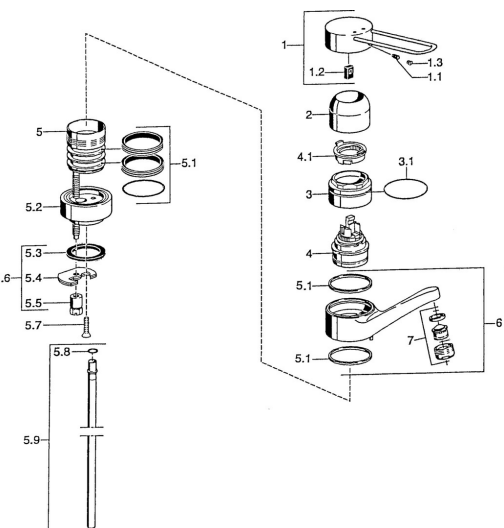

EAN: 4015474019782
static.hansa.com/01516206

Náhradní díly

SP01516106

	Název	Kód
1	Páka Chrom Ukončeno	599015806
1.1	Šroub, M5x8, SW2.5	59904755
1.2	Kluzné pouzdro (osazené)	59904778
2	Krytka Chrom	59912044
3	Oční šroub, M50x1	59912045
4	Kartuše, 4.8 eco	59904601
4.1	Hot water limiter	59904759
4.2	Distanční pouzdro Ukončeno	59905871
5.1	Těsnící sada	59911498
5.2	Distanční podložka Chrom Ukončeno	59912046
5.3	Těsnění, 37x48x3.5	59911422
5.4	Upevňovací deska	59904765
5.5	Šroub, M8x1, SW13	59904766
5.6	Upevňovací set	59910749
5.8	O-kroužek, 9x2	59905095
5.9	Roura, d 10 mm, L=413	59911423
6	Výtokové rameno, L=144 Chrom Ukončeno	59912047
7	Aerator, M24x1, 7 l/min (-2013) Ukončeno	59912004
N.I.	Flexibilní hadička, L=370, G3/8 Ukončeno	59911626