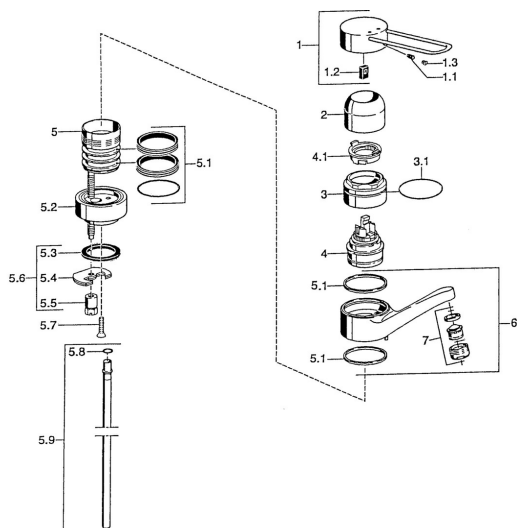

EAN: 4015474019744
static.hansa.com/01516203

Náhradné diely

SP01516106

	Názov	Kód
1	Ovládacia rukoväť Chróm Ukončené	599015806
1.1	Skrutka, M5x8, SW2,5	59904755
1.2	Klzné puzdro	59904778
2	Krytka Chróm	59912044
3	Očné skrutka, M50x1	59912045
4	Kartuš, 4.8 eco	59904601
4.1	Hot water limiter	59904759
4.2	Spacer sleeve Ukončené	59905871
5.1	Tesnenie sada	59911498
5.2	Vymedzovacia podložka Chróm Ukončené	59912046
5.3	Tesnenie, 37x48x3.5	59911422
5.4		59904765
5.5	Skrutka, M8x1, SW13	59904766
5.6	Upevňovací set	59910749
5.8	O-krúžok, 9x2	59905095
5.9	Potrubié, d 10 mm, L=413	59911423
6	Výtokové rameno, L=144 Chróm Ukončené	59912047
7	Aerator, M24x1, 7 l/min (-2013) Ukončené	59912004
N.I.	Flexibilná hadička, L=370, G3/8 Ukončené	59911626