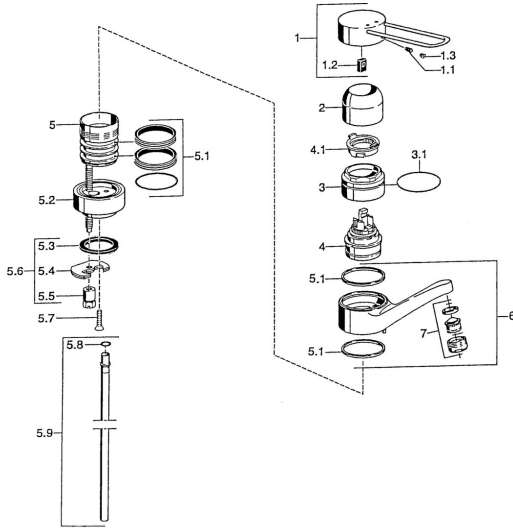

EAN: 4015474019744
static.hansa.com/01516203

Reserveonderdelen

SP01516106

	Naam	Code
1	Hendel Chrom Stopgezet	599015806
1.1	Schroef, M5x8, SW2.5	59904755
1.2	Joint klassiek uitloop	59904778
2	Kap Chrom	59912044
3	Schroefoog, M50x1	59912045
4	Binnenwerk, 4.8 eco	59904601
4.1	Hot water limiter	59904759
4.2	Spacer sleeve Stopgezet	59905871
5.1	Dichting	59911498
5.2	Afstandhouder Chrom Stopgezet	59912046
5.3	Dichting, 37x48x3.5	59911422
5.4	Fixing plate	59904765
5.5	Schroef, M8x1, SW13	59904766
5.6	Bevestigingsset	59910749
5.8	O-ring, 9x2	59905095
5.9	Pijp, d 10 mm, L=413	59911423
6	Uitloop, L=144 Chrom Stopgezet	59912047
7	Mousseur, M24x1, 7 l/min (-2013) Stopgezet	59912004
N.I.	Flexibele aansluitingen, L=370, G3/8 Stopgezet	59911626