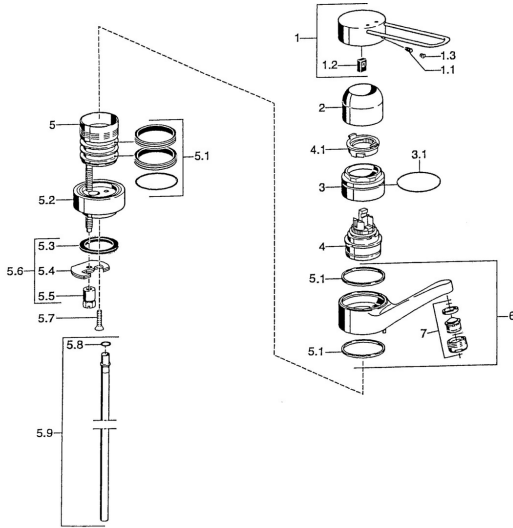

## Parti di ricambio

### SP01516106

	Nome	Codice
1	Leva Cromo <b>Fuori produzione</b>	599015806
1.1	Screw, M5x8, SW2.5	59904755
1.2	Adattatore	59904778
2	Cappuccio Cromo	59912044
3	Vite eye, M50x1	59912045
4	Cartuccia, 4,8 eco	59904601
4.1	Hot water limiter	59904759
4.2	Adattatore <b>Fuori produzione</b>	59905871
5.1	Kit di guarnizione	59911498
5.2	Distanziatori Cromo <b>Fuori produzione</b>	59912046
5.3	Giunto, 37x48x3.5	59911422
5.4	Fixing plate	59904765
5.5	Screw, M8x1, SW13	59904766
5.6	Set di fissaggio	59910749
5.8	O-ring, 9x2	59905095
5.9	, d 10 mm, L=413	59911423
6	Bocca, L=144 Cromo <b>Fuori produzione</b>	59912047
7	Aeratore, M24x1, 7 l/min (-2013) <b>Fuori produzione</b>	59912004
N.I.	Cannette flessibili, L=370, G3/8 <b>Fuori produzione</b>	59911626