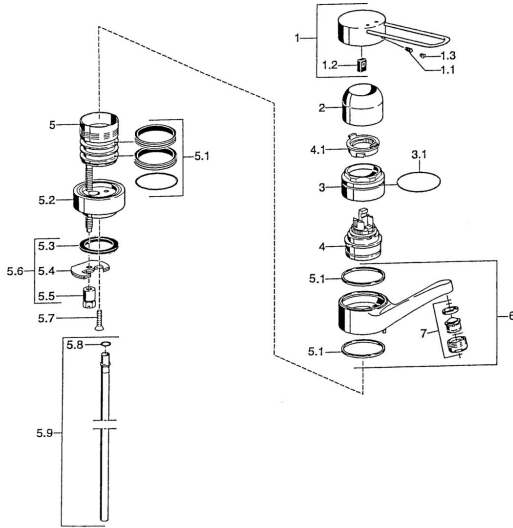

EAN: 4015474019744
static.hansa.com/01516203

Pièces de rechange

SP01516106

	Nom	Code
1	Levier Chrome Arrêté	599015806
1.1	Vis, M5x8, SW2.5	59904755
1.2	Kit de joints pour bec	59904778
2	Chape Chrome	59912044
3	Vis Loop, M50x1	59912045
4	Cartouche, 4.8 eco	59904601
4.1	Hot water limiter	59904759
4.2	Douille entretoise Arrêté	59905871
5.1	Set de fixation pour bec	59911498
5.2	Plaques de compensation Chrome Arrêté	59912046
5.3	Joint, 37x48x3.5	59911422
5.4	Fixing plate	59904765
5.5	Vis, M8x1, SW13	59904766
5.6	Ensemble de fixation	59910749
5.8	Joint, 9x2	59905095
5.9	Tuyau, d 10 mm, L=413	59911423
6	Bec, L=144 Chrome Arrêté	59912047
7	Aérateur, M24x1, 7 l/min (-2013) Arrêté	59912004
N.I.	Flexible d'alimentation, L=370, G3/8 Arrêté	59911626