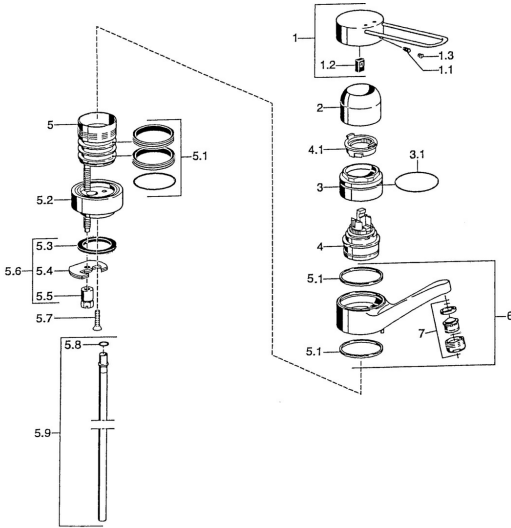

EAN: 4015474019744
static.hansa.com/01516203

Ersatzteile

SP01516106

	Name	Art.-Nr.
1	Hebel Chrom Ausgelaufen	599015806
1.1	Schraube, M5x8, SW2.5	59904755
1.2	Kunststoffadapter	59904778
2	Abdeckkappe Chrom	59912044
3	Ringschraube, M50x1	59912045
4	Kartusche, 4.8 eco	59904601
4.1	Warmwasser Begrenzer	59904759
4.2	Distanzhülse Ausgelaufen	59905871
5.1	Dichtungskit	59911498
5.2	Hoher Sockel Chrom Ausgelaufen	59912046
5.3	Dichtung, 37x48x3.5	59911422
5.4	Befestigungsplatte	59904765
5.5	Schraube, M8x1, SW13	59904766
5.6	Befestigungssatz	59910749
5.8	O-Ring, 9x2	59905095
5.9	Rohr, d 10 mm, L=413	59911423
6	Auslauf, L=144 Chrom Ausgelaufen	59912047
7	Luftsprudler, M24x1, 7 l/min (-2013) Ausgelaufen	59912004
N.I.	Anschlußschlauch, L=370, G3/8 Ausgelaufen	59911626