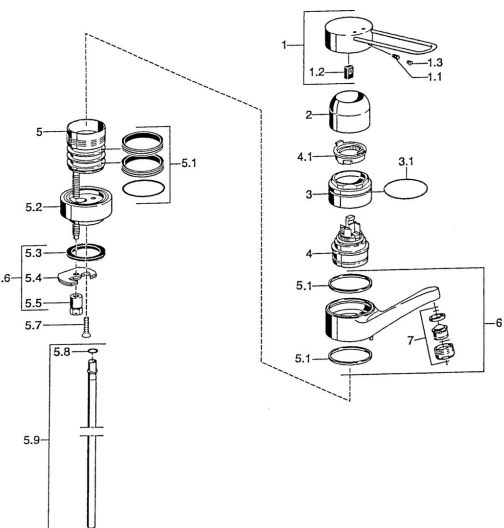

## Náhradní díly

### SP01516106

	Název	Kód
1	Páka Chrom <b>Ukončeno</b>	599015806
1.1	Šroub, M5x8, SW2.5	59904755
1.2	Kluzné pouzdro (osazené)	59904778
2	Krytka Chrom	59912044
3	Oční šroub, M50x1	59912045
4	Kartuše, 4.8 eco	59904601
4.1	Hot water limiter	59904759
4.2	Distanční pouzdro <b>Ukončeno</b>	59905871
5.1	Těsnící sada	59911498
5.2	Distanční podložka Chrom <b>Ukončeno</b>	59912046
5.3	Těsnění, 37x48x3.5	59911422
5.4	Upevňovací deska	59904765
5.5	Šroub, M8x1, SW13	59904766
5.6	Upevňovací set	59910749
5.8	O-kroužek, 9x2	59905095
5.9	Roura, d 10 mm, L=413	59911423
6	Výtokově rameno, L=144 Chrom <b>Ukončeno</b>	59912047
7	Aerator, M24x1, 7 l/min (-2013) <b>Ukončeno</b>	59912004
N.I.	Flexibilní hadička, L=370, G3/8 <b>Ukončeno</b>	59911626