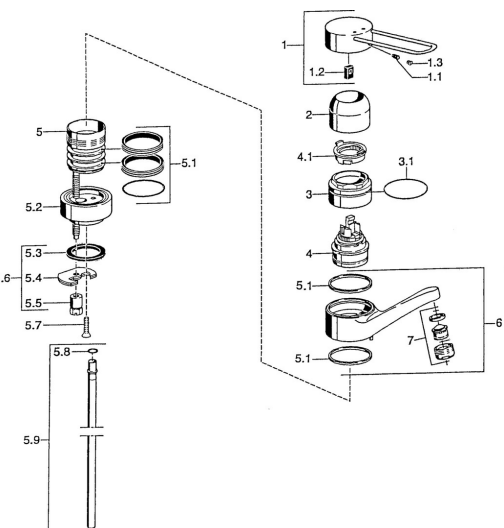

EAN: 4015474019799
static.hansa.com/01516106

Náhradné diely

SP01516106

	Názov	Kód
1	Ovládacia rukoväť Chróm Ukončené	599015806
1.1	Skrutka, M5x8, SW2,5	59904755
1.2	Klzné puzdro	59904778
2	Krytka Chróm	59912044
3	Očné skrutka, M50x1	59912045
4	Kartuš, 4.8 eco	59904601
4.1	Hot water limiter	59904759
4.2	Spacer sleeve Ukončené	59905871
5.1	Tesnenie sada	59911498
5.2	Vymedzovacia podložka Chróm Ukončené	59912046
5.3	Tesnenie, 37x48x3.5	59911422
5.4		59904765
5.5	Skrutka, M8x1, SW13	59904766
5.6	Upevňovací set	59910749
5.8	O-kružok, 9x2	59905095
5.9	Potrubié, d 10 mm, L=413	59911423
6	Výtokové rameno, L=144 Chróm Ukončené	59912047
7	Aerator, M24x1, 7 l/min (-2013) Ukončené	59912004
N.I.	Flexibilná hadička, L=370, G3/8 Ukončené	59911626