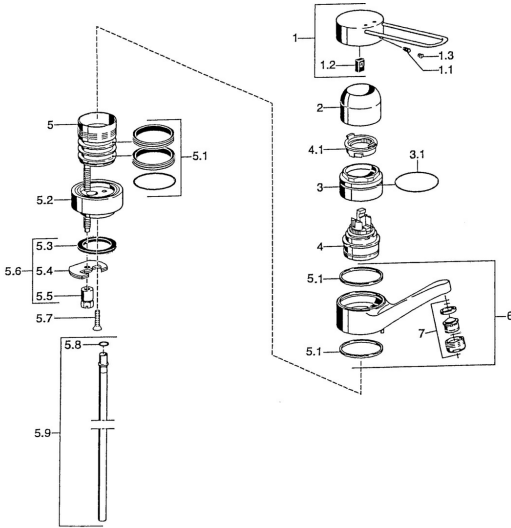

## Ersatzteile

### SP01516106

	Name	Art.-Nr.
1	Hebel Chrom <b>Ausgelaufen</b>	599015806
1.1	Schraube, M5x8, SW2.5	59904755
1.2	Kunststoffadapter	59904778
2	Abdeckkappe Chrom	59912044
3	Ringschraube, M50x1	59912045
4	Kartusche, 4.8 eco	59904601
4.1	Warmwasser Begrenzer	59904759
4.2	Distanzhülse <b>Ausgelaufen</b>	59905871
5.1	Dichtungskit	59911498
5.2	Hoher Sockel Chrom <b>Ausgelaufen</b>	59912046
5.3	Dichtung, 37x48x3.5	59911422
5.4	Befestigungsplatte	59904765
5.5	Schraube, M8x1, SW13	59904766
5.6	Befestigungssatz	59910749
5.8	O-Ring, 9x2	59905095
5.9	Rohr, d 10 mm, L=413	59911423
6	Auslauf, L=144 Chrom <b>Ausgelaufen</b>	59912047
7	Luftsprudler, M24x1, 7 l/min (-2013) <b>Ausgelaufen</b>	59912004
N.I.	Anschlußschlauch, L=370, G3/8 <b>Ausgelaufen</b>	59911626