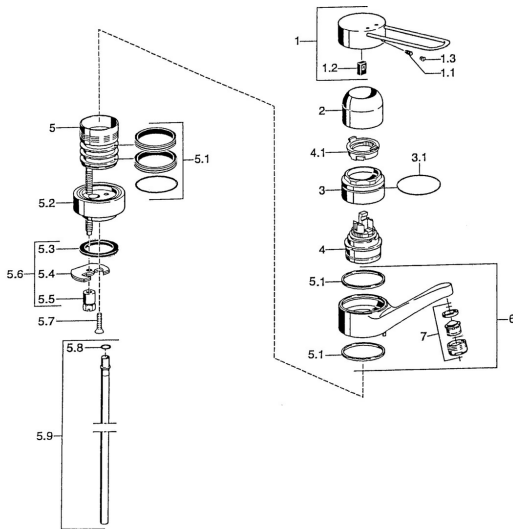

EAN: 4015474019799
static.hansa.com/01516106

Náhradní díly

SP01516106

| | Název | Kód |
|------|---|-----------|
| 1 | Páka Chrom Ukončeno | 599015806 |
| 1.1 | Šroub, M5x8, SW2.5 | 59904755 |
| 1.2 | Kluzné pouzdro (osazené) | 59904778 |
| 2 | Krytka Chrom | 59912044 |
| 3 | Oční šroub, M50x1 | 59912045 |
| 4 | Kartuše, 4.8 eco | 59904601 |
| 4.1 | Hot water limiter | 59904759 |
| 4.2 | Distanční pouzdro Ukončeno | 59905871 |
| 5.1 | Těsnící sada | 59911498 |
| 5.2 | Distanční podložka Chrom Ukončeno | 59912046 |
| 5.3 | Těsnění, 37x48x3.5 | 59911422 |
| 5.4 | Upevňovací deska | 59904765 |
| 5.5 | Šroub, M8x1, SW13 | 59904766 |
| 5.6 | Upevňovací set | 59910749 |
| 5.8 | O-kroužek, 9x2 | 59905095 |
| 5.9 | Roura, d 10 mm, L=413 | 59911423 |
| 6 | Výtokové rameno, L=144 Chrom Ukončeno | 59912047 |
| 7 | Aerator, M24x1, 7 l/min (-2013) Ukončeno | 59912004 |
| N.I. | Flexibilní hadička, L=370, G3/8 Ukončeno | 59911626 |